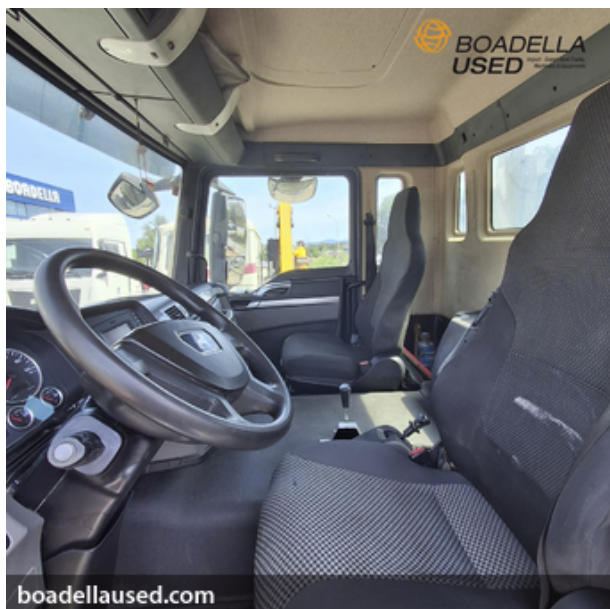

BOADELLA USED

Import - Export Used Trucks, Machinery & Equipments

BOADELLA USED

Pol. Ind. Girona - ctra. N-II, km. 706,5
17457 Riudellots de la Selva - Girona - SPAIN
www.boadellaused.com

T. 972 478 300

BOADELLA

GROUP