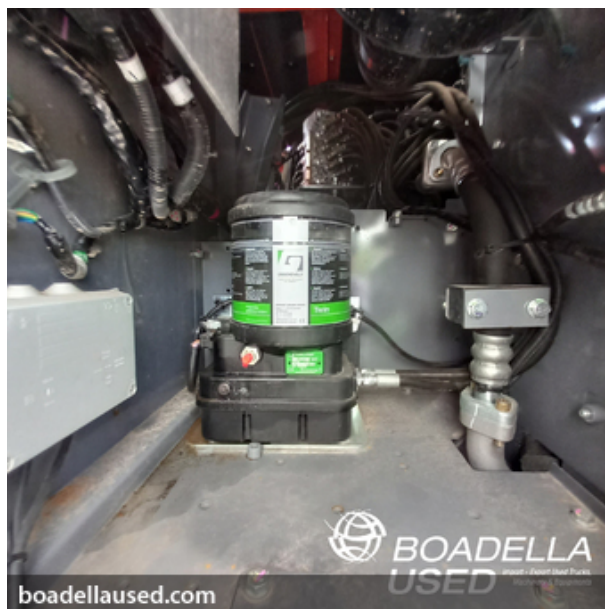

boadelloused.com

boadelloused.com