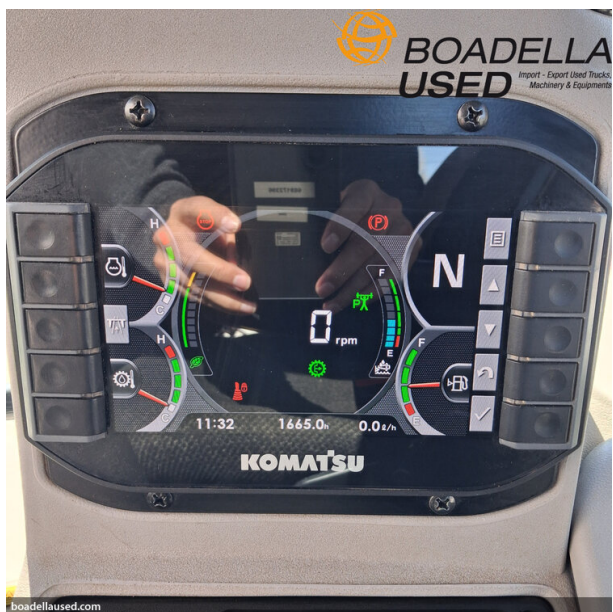

MAQUINÀERIA INDUSTRIAL I TELESÇÀPIQUES > RETROCARREGADORES

(R-09) KOMATSU WB93R-8E0

Ref. 111205G

Motor KOMATSU SAA4D102SE-1, injecció directa Common Rail, refrigerat per aigua, turbocompressor i postrefredador d'aire, de 4 cilindres, amb una potència bruta de 75 kW / neta de 68,6 kW.

RETROEXCAVADORA

Força d'excavació al cullerot 6100 kg, força d'excavació al braç 4000 kg.

PROFUNDITATS I ABASTOS

Profunditat màxima d'excavació 4925 mm / 5975 mm amb braç telescòpic.

MARCA	KOMATSU
MODEL	WB93R-8E0
ANY	PLACA 2023
KM/HORES	+ 1665
DOCUMENTS	- CE
EQUIP ADICIONAL	- Equipada amb 4 culleres
PREU	70.200,00â,- + IVA