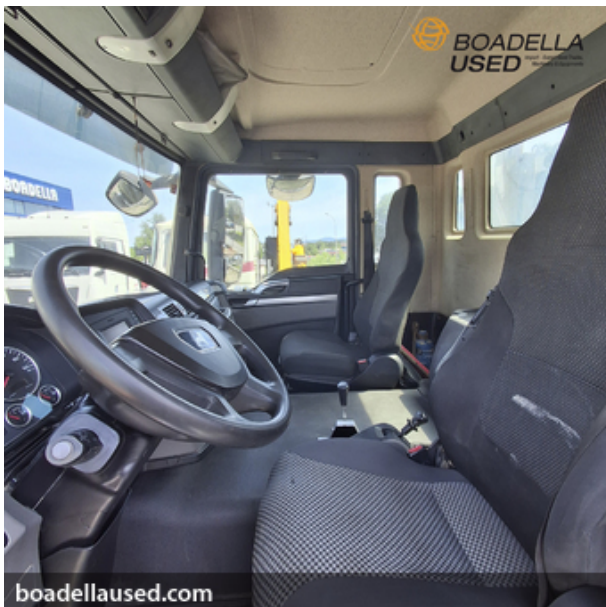

CAMIONES - VEHÍCULOS INDUSTRIALES > RÁPIDOS > 7.5 TN

MAN TGS 35.360 8x4

Ref. 021212G

MARCA	MAN
MODELO	TGS 35.360
AÑO	22/08/2018
POTENCIA	360
KM./HORAS	269623
ESTADO RUEDAS DELANTERAS	75%
ESTADO RUEDAS TRASERAS	75%
EQUIPO ADICIONAL	<ul style="list-style-type: none"> - Cambio automático - Intarder
PRECIO	52.000