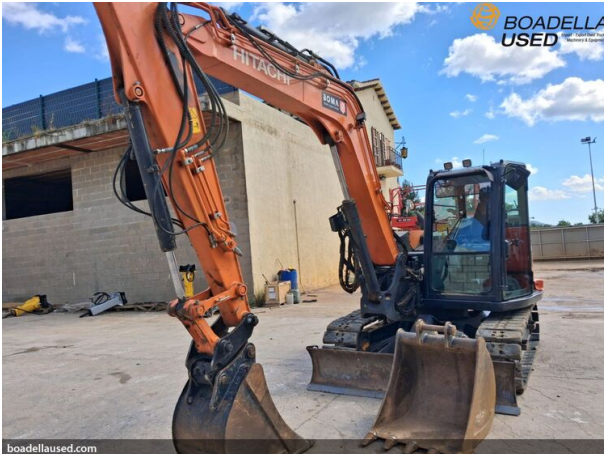

BOADELLA USED

Import - Export Used Trucks, Machinery & Equipments

boadellaused.com