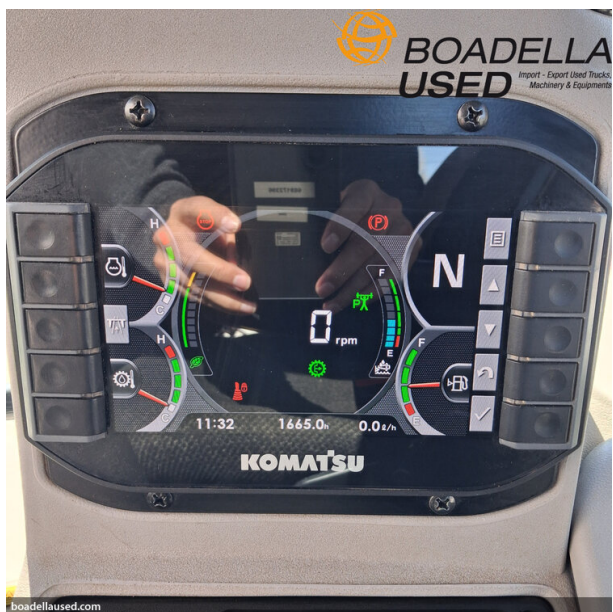

MAQUINARIA INDUSTRIAL Y TELESCÁPICAS > RETROCARGADORAS

(R-09) KOMATSU WB93R-8E0

Ref. 111205G

Motor KOMATSU SAA4D102SE-1, Inyección directa Common Rail, refrigerado por agua, turbocompresor y postenfriador de aire, de 4 cilindros, con una potencia bruta de 75kW / neta de 68.6kW.

Altura máxima de volteo 3745mm, altura máxima de descarga 4185mm, 4580mm con telescópico (SAE) 4910 con telescópico máx

CARGADORA PALA FRONTAL

Fuerza excavación 6500kg, capacidad del cazo estándar 1.03m3, capacidad de elevación a máxima altura 3900kg

RETROEXCAVADORA

Fuerza de excavación en el cazo 6100kg, fuerza de excavación en el brazo 4000kg.

PROFUNDIDADES Y ALCANCES

Profundidad máxima de excavación 4925mm / , 5975 con el brazo telescópico

MARCA	KOMATSU
MODELO	WB93R-8E0
AÑO	PLACA 2023
KM./HORAS	+ 1665
DOCUMENTOS	- CE
EQUIPO ADICIONAL	- Equipada con 4 cazos
PRECIO	70.200,00â,¬ + IVA