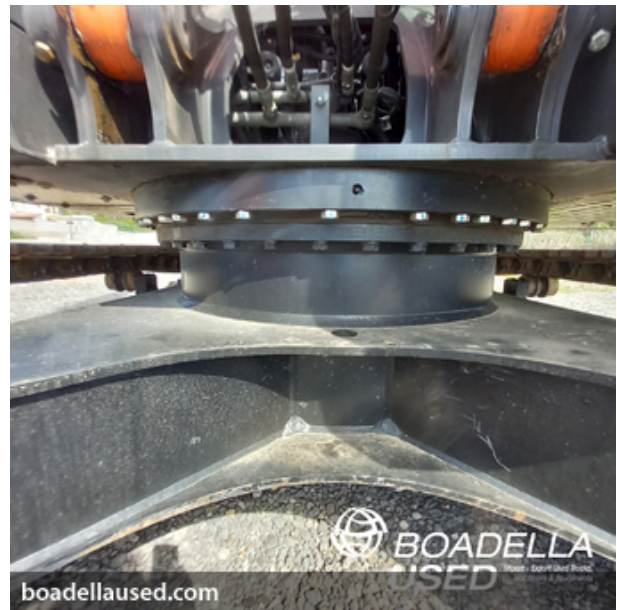

BOADELLA USED

Import - Export Used Trucks, Machinery & Equipments

BOADELLA USED

Pol. Ind. Girona - ctra. N-II, km. 706,5
17457 Riudellots de la Selva - Girona - SPAIN
www.boadelloused.com

T. 972 478 300

BOADELLA
GROUP