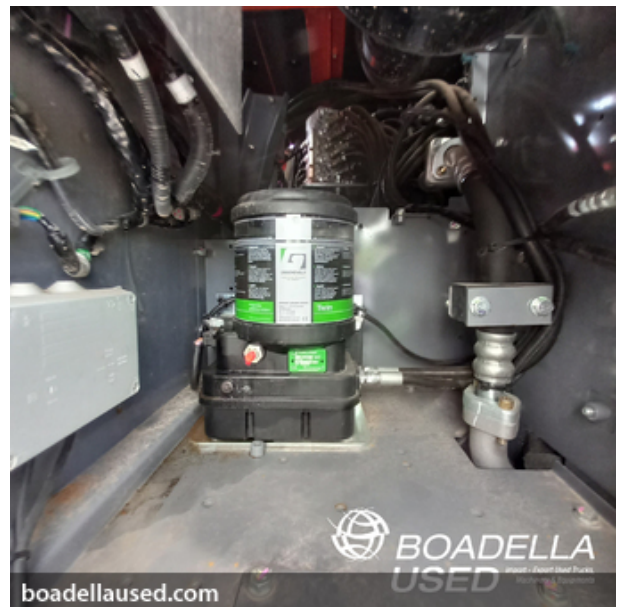

BOADELLA USED

Import - Export Used Trucks, Machinery & Equipments

BOADELLA USED

Pol. Ind. Girona - ctra. N-II, km. 706,5
17457 Riudellots de la Selva - Girona - SPAIN
www.boadelloused.com

T. 972 478 300

BOADELLA
GROUP