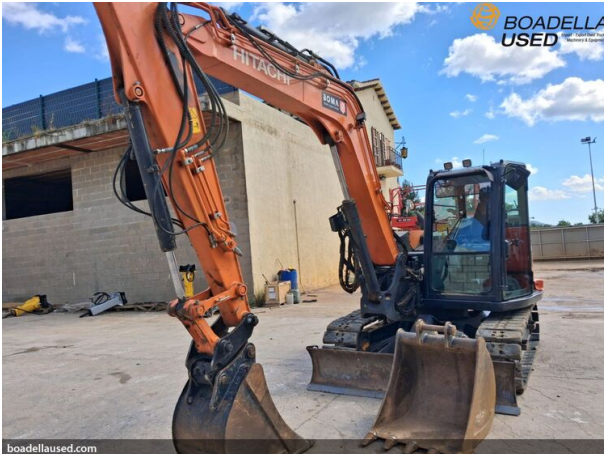

BOADELLA USED

Import - Export Used Trucks, Machinery & Equipments

BOADELLA USED

Pol. Ind. Girona - ctra. N-II, km. 706,5
17457 Riudellots de la Selva - Girona - SPAIN
www.boadelloused.com

T. 972 478 300

BOADELLA

GROUP