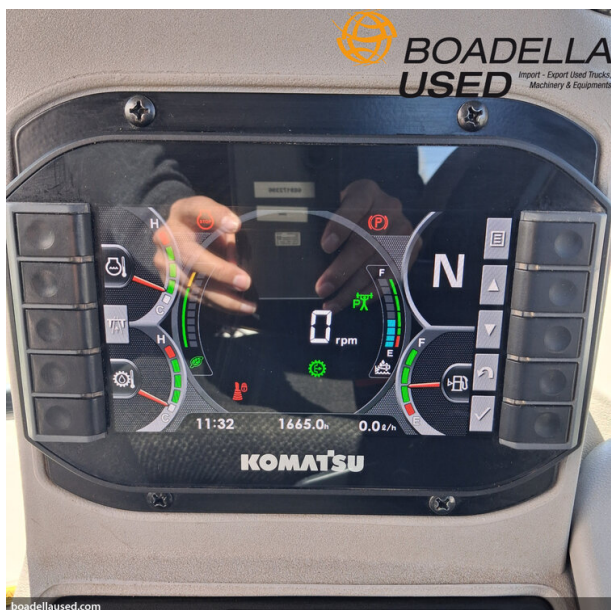

MACHINES INDUSTRIELLES ET CHARIOT TÉLESCOPIQUE > TRACTOPELLE

(R-09) KOMATSU WB93R-8E0

Réf. 111205G

Moteur KOMATSU SAA4D102SE-1, injection directe Common Rail, refroidi par eau, turbocompressé et post-refroidi par air, 4 cylindres, avec une puissance brute de 75 kW / nette de 68,6 kW.

Hauteur maximale de bennage 3745 mm, hauteur maximale de déchargement 4185 mm, 4580 mm avec télescopique (SAE), 4910 mm avec télescopique maximum.

CHARGEUSE À PELLE FRONTALE

Force d'excavation 6500 kg, capacité du godet standard 1,03 m³, capacité de levage à hauteur maximale 3900 kg.

RÉTROEXCAVATEUR

Force d'excavation au godet 6100 kg, force d'excavation au bras 4000 kg.

PROFONDEURS ET PORTÉES

Profondeur maximale d'excavation 4925 mm / 5975 mm avec bras télescopique.

MARQUE	KOMATSU
MODÈLE	WB93R-8E0
ANNÉE	PLACA 2023
KM/HEURES	+ 1665
DOCUMENTS	
	- CE
ÉQUIPEMENT SUPPLÉMENTAIRE	
	- Equipada con 4 cazos
PRIX	70.200,00â,¬ + IVA