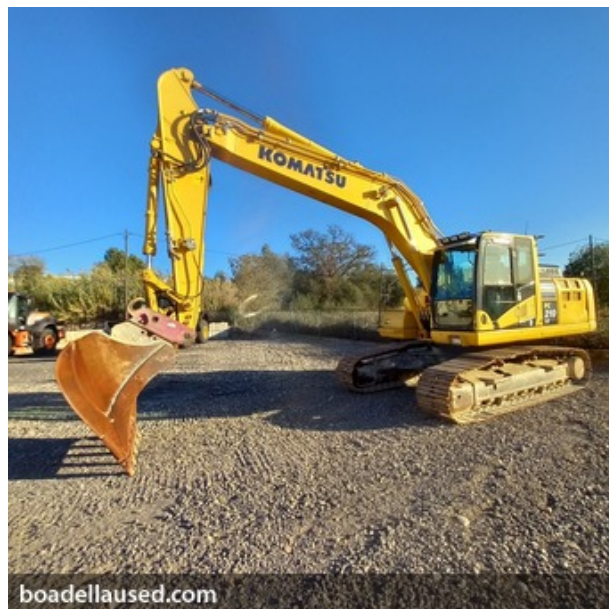

BOADELLA USED

Import - Export Used Trucks, Machinery & Equipments

MACHINES INDUSTRIELLES ET CHARIOT TÀ%LESCOPIQUE > PELLES SUR CHEINILLES

(HE-E-10) KOMATSU PC210LC-6

RÃ©f. 021114BC

MARQUE	Komatsu
MODÃLE	PC 210 LC-11
ANNÃE	2017
KM/HEURES	+6037
DOCUMENTS	
	- CE
ÃQUIPEMENT SUPPLÃMENTAIRE	
	- Attache rapide hydraulique
PRIX	73.125,00â¬

BOADELLA USED

Pol. Ind. Girona - ctra. N-II, km. 706,5
17457 Riudellots de la Selva - Girona - SPAIN
www.boadellused.com

T. **972 478 300**

BOADELLA

GROUP

BOADELLA USED

Import - Export Used Trucks, Machinery & Equipments